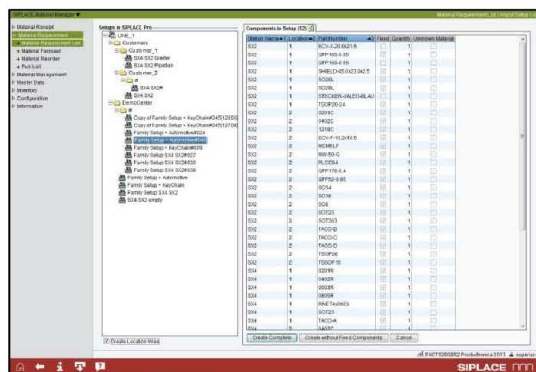

SIPLACE Material Manager

一个系统、全面透明、完全控制

采用SIPLACE Material Manager，您可以完全控制您车间的所有物料。得益于库存的位置和精确数量的始终全面透明，您可以更有效地进行规划和订购。生产中断已成为过去，因为您可以检查物料库存是否充足，或者是否需要重新订购，所有这些都可随时、实时地从生产线上直接完成。

SIPLACE Material Manager可缩小ERP系统与车间实际情况的差距，通过连贯的工作流优化物料配送，并最大限度地减少物料相关的生产中断。

优势概览：

- **更高的透明度** – SIPLACE Material Manager包含有专门针对SMT生产要求而设计的特性。基于ERP系统，它能够更详细地跟踪您的物料情况。通过唯一识别号 (UID)，它能够准确获得库存位置和数量等信息。

- **更低的物料缓存** – 在生产过程中，随时了解SMT生产线和仓库中剩余多少卷盘、托盘和条盘。它可以帮助您更加高效、可靠地规划和购买物料。
- **更少的生产中断** – 预先检查生产线上的物料是否充足，并通过SIPLACE Material Manager直接从生产线预订库存中的物料。通过准确实时地了解所有的库存情况，您可以规划和实现不间断生产。

SIPLACE Material Manager

传统上，企业资源规划(ERP)系统被用于安排工厂内的必要生产资源。然而在电子产品生产中，您很快就会发现ERP系统在生产计划和实时处理数据方面无法有效应对，例如物料流转流程透明度不够。物料管理系统在软件架构中位于ERP下一层级，是ERP系统的理想补充。

SIPLACE Material Manager可在两个方向提供一致且无缝的集成：“上游”的计划管理系统和“下游”的车间管理系统。借助SIPLACE Material Manager，您可以从生产开始的这一刻，全面管理您的物料：

SIPLACE Material Manager

物料接收

- 记录收到的物料
- 打印唯一条码标签
- 转发调度数据到联网系统并向ERP系统发送确认信息

手动和自动仓库管理

- 仓库位置和料箱管理
- 创建转入库位列表（通过PDA以电子方式进行）
- 对接由ERP系统管理的中央仓库，以便始终在生产仓库中拥有所需的部件
- 看板监控由ERP系统和SIPLACE Material Manager共同管理的中央仓库，以此提高生产中的物料可用性
- 对接SIPLACE Material Tower & Kardex、Hänel和Royonic库存系统
- 整包级别的库存管理
- 盘点支持
- 管理和控制物料到期日期